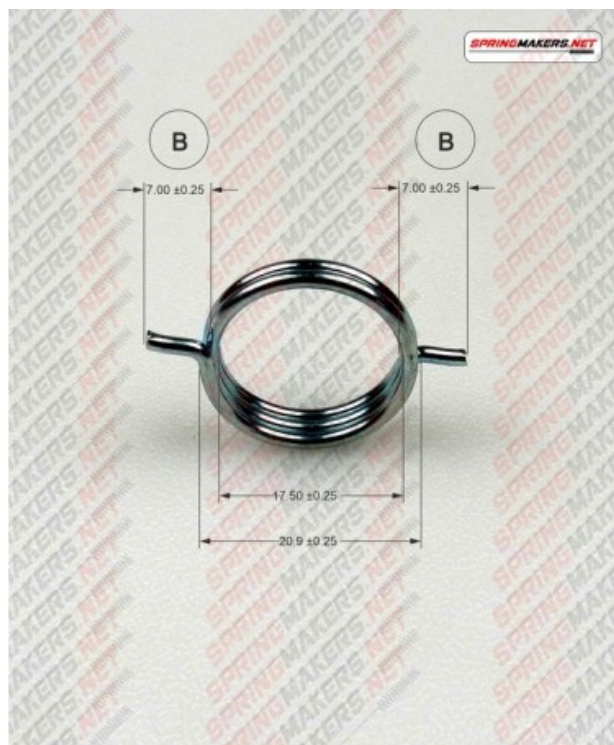

Título producto

Muelle maneta cerradura M38MFPF2150

Imagen del producto

Precio producto

2,48 €

Descripción corta

Muelle maneta cerradura M38MFPF2150

Características del producto

SENTIDO DE ARROLLADO: MANO IZQUIERDA
LARGO PATA INTERIOR (B): 7
DIAMETRO EXTERIOR: 2.9
DIAMETRO INTERIOR: 17.5
DIAMETRO DEL HILO: 1.7
PROTECCION SUPERFICIAL: CINCADO
NUMERO DE ESPIRAS: 2.5

Descripción del producto

Muelle maneta cerradura S/DIN 2088