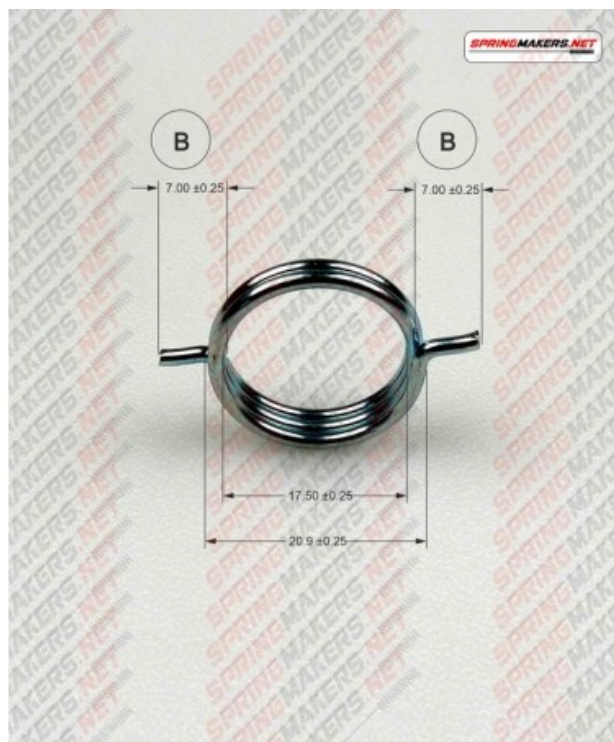

**Título producto****Muelle maneta cerradura M38MFPF2149****Imagen del producto****Precio producto****2,48 €****Descripción corta**

Muelle maneta cerradura M38MFPF2149

**Características del producto**

SENTIDO DE ARROLLADO: MANO DERECHA  
LARGO PATA INTERIOR (B): 7  
DIAMETRO EXTERIOR: 2.9  
DIAMETRO INTERIOR: 17.5  
DIAMETRO DEL HILO: 1.7  
PROTECCION SUPERFICIAL: CINCADO  
NUMERO DE ESPIRAS: 2.5

**Descripción del producto**

Muelle maneta cerradura S/DIN 2088