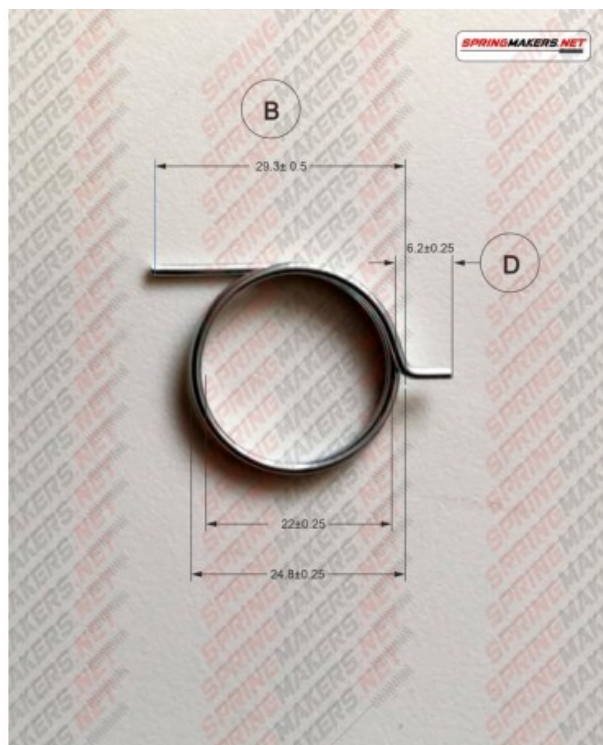

Título producto

Muelle maneta cerradura M38MFPF2148

Imagen del producto

Precio producto

2,48 €

Descripción corta

Muelle maneta cerradura M38MFPF2148

Características del producto

SENTIDO DE ARROLLADO: MANO IZQUIERDA
LARGO PATA INTERIOR (B): 29.3
LARGO PATA EXTERIOR (D): 6.2
DIAMETRO EXTERIOR: 24.8
DIAMETRO INTERIOR: 22
DIAMETRO DEL HILO: 1.4
PROTECCION SUPERFICIAL: CINCADO
NUMERO DE ESPIRAS: 2.25

Descripción del producto

Muelle maneta cerradura S/DIN 2088