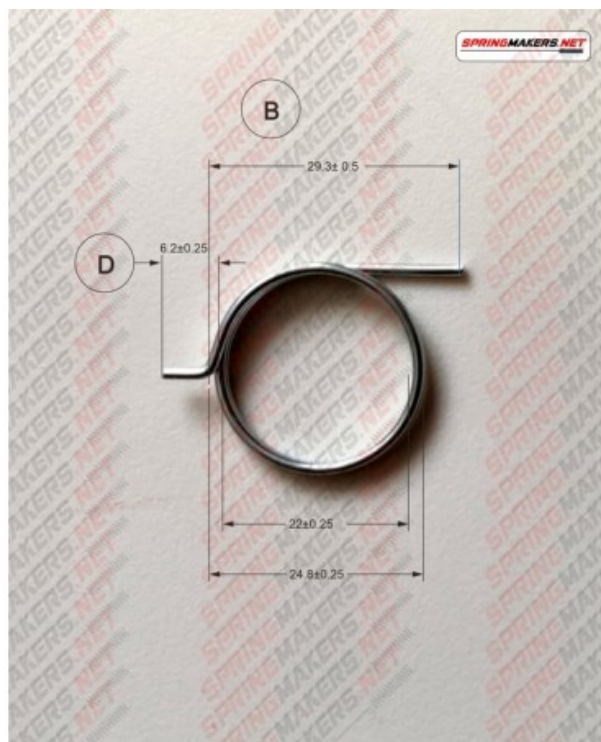

**Título producto****Muelle maneta cerradura M38MFPF2147****Imagen del producto****Precio producto****2,48 €****Descripción corta**

Muelle maneta cerradura M38MFPF2147

**Características del producto**

SENTIDO DE ARROLLADO: MANO DERECHA  
LARGO PATA INTERIOR (B): 29.3  
LARGO PATA EXTERIOR (D): 6.2  
DIAMETRO EXTERIOR: 24.8  
DIAMETRO INTERIOR: 22  
DIAMETRO DEL HILO: 1.4  
PROTECCION SUPERFICIAL: CINCADO  
NUMERO DE ESPIRAS: 2.25

**Descripción del producto**

Muelle maneta cerradura S/DIN 2088