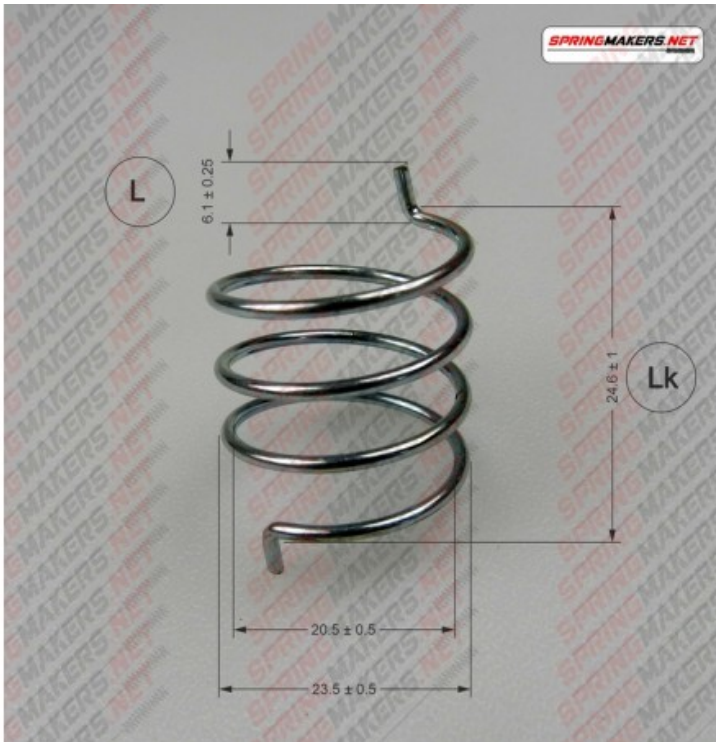

Título producto

Muelle maneta cerradura M38MFPF2146

Imagen del producto

Precio producto

2,48 €

Descripción corta

Muelle maneta cerradura M38MFPF2146

Características del producto

LARGO CUERPO (LK): 24.6
SENTIDO DE ARROLLADO: MANO DERECHA
DIAMETRO EXTERIOR: 23.5
DIAMETRO INTERIOR: 20.5
DIAMETRO DEL HILO: 1.5
PROTECCION SUPERFICIAL: CINCADO
NUMERO DE ESPIRAS: 3.5
ALTURA (L): 6.1

Descripción del producto

Muelle maneta cerradura S/DIN 2088