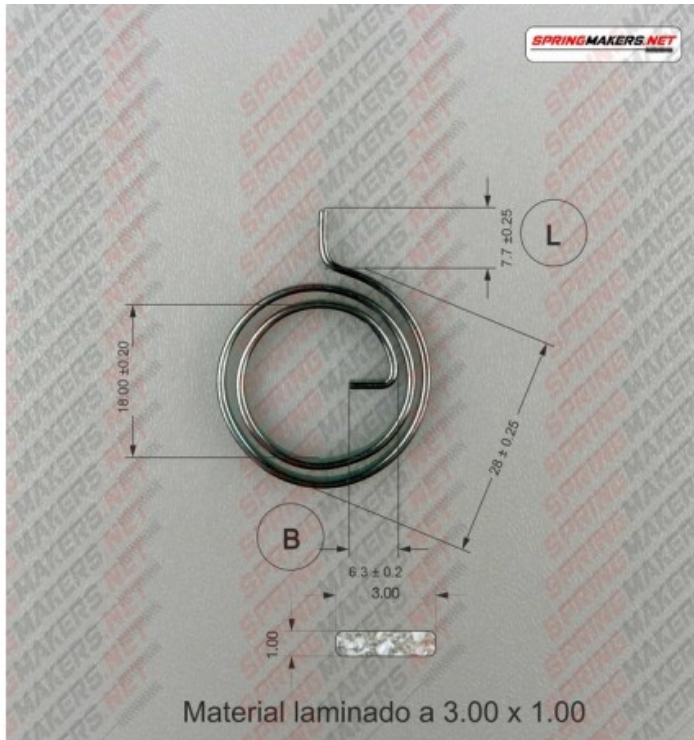

Título producto

Muelle maneta cerradura M38MFPF2140

Imagen del producto

Precio producto

2,48 €

Descripción corta

Muelle maneta cerradura M38MFPF2140

Características del producto

SENTIDO DE ARROLLADO: INDIFERENTE
LARGO PATA INTERIOR (B): 6.3
DIAMETRO EXTERIOR: 28
DIAMETRO INTERIOR: 18
DIAMETRO DEL HILO: 3 x 1
PROTECCION SUPERFICIAL: CINCADO
NUMERO DE ESPIRAS: 2.25
ALTURA (L): 7.7

Descripción del producto

Muelle maneta cerradura S/DIN 2088