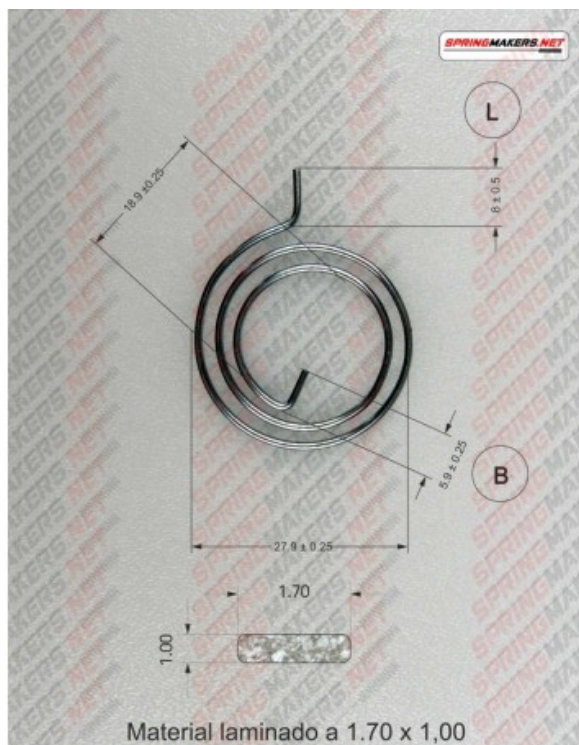

Título producto

Muelle maneta cerradura M38MFPP2139

Imagen del producto

Precio producto

2,48 €

Descripción corta

Muelle maneta cerradura M38MFPP2139

Características del producto

SENTIDO DE ARROLLADO: INDIFERENTE
LARGO PATA INTERIOR (B): 5.9
DIAMETRO EXTERIOR: 27.9
DIAMETRO INTERIOR: 18.9
DIAMETRO DEL HILO: 1.70 x 1.00
PROTECCION SUPERFICIAL: CINCADO
NUMERO DE ESPIRAS: 2.5
ALTURA (L): 8

Descripción del producto

Muelle maneta cerradura S/DIN 2088