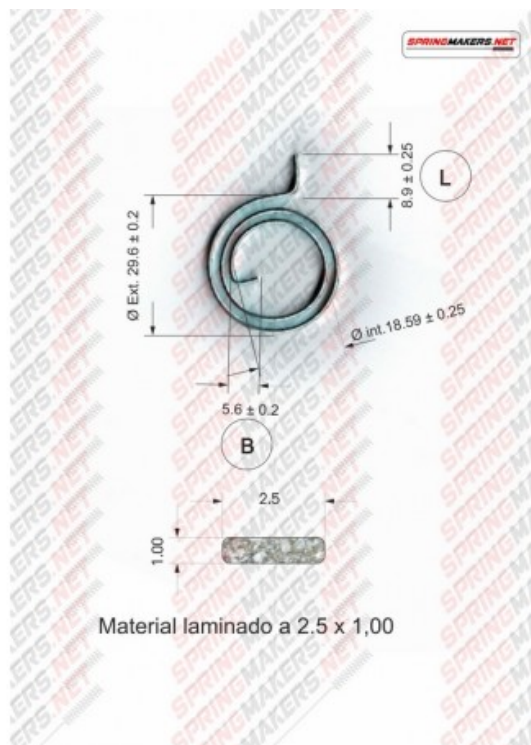

Título producto

Muelle maneta cerradura M38MFPP2138

Imagen del producto

Precio producto

2,48 €

Descripción corta

Muelle maneta cerradura M38MFPP2138

Características del producto

SENTIDO DE ARROLLADO: INDIFERENTE
LARGO PATA INTERIOR (B): 5.6
DIAMETRO EXTERIOR: 29.6
DIAMETRO INTERIOR: 18.59
DIAMETRO DEL HILO: 2.5 x 1
PROTECCION SUPERFICIAL: CINCADO
NUMERO DE ESPIRAS: 2.25
ALTURA (L): 8.9

Descripción del producto

Muelle maneta cerradura S/DIN 2088