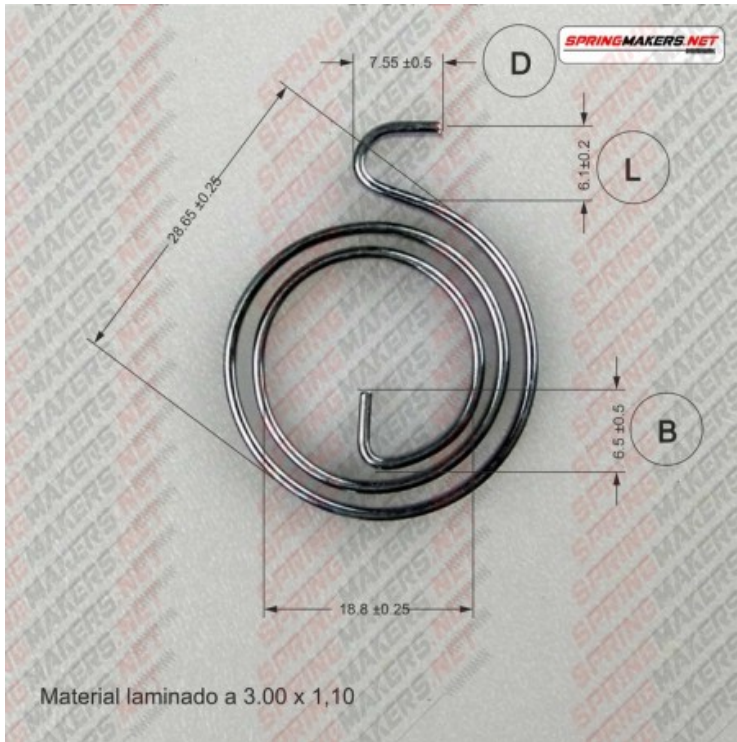

Título producto

Muelle maneta cerradura M38MFPF2130

Imagen del producto

Precio producto

2,48 €

Descripción corta

Muelle cerradura doméstica bricolaje

Características del producto

SENTIDO DE ARROLLADO: INDIFERENTE
LARGO PATA INTERIOR (B): 6.5
LARGO PATA EXTERIOR (D): 7.55
DIAMETRO EXTERIOR: 28.65
DIAMETRO INTERIOR: 18.8
DIAMETRO DEL HILO: 3 x 1.1
PROTECCION SUPERFICIAL: CINCADO
ALTURA (L): 6.1

Descripción del producto

Muelle maneta cerradura doméstica DIN 2088