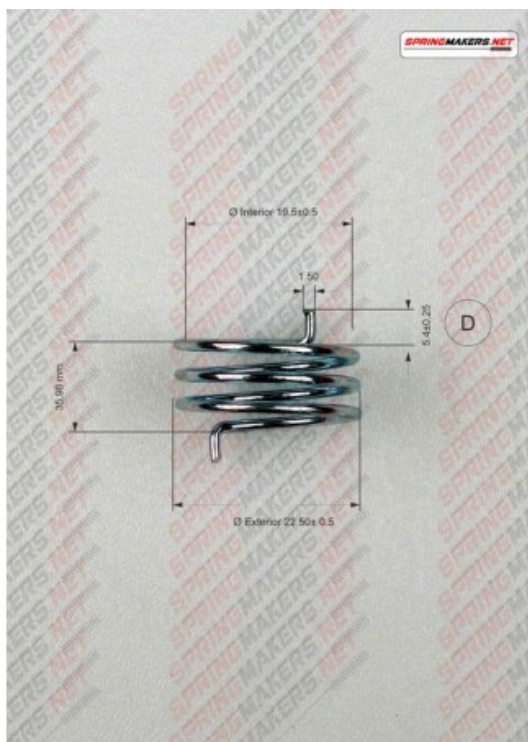

Título producto

Muelle maneta cerradura M38MFPF2127

Imagen del producto

Precio producto

2,48 €

Descripción corta

Muelle maneta cerradura M38MFPF2127

Características del producto

SENTIDO DE ARROLLADO: MANO IZQUIERDA
LARGO PATA EXTERIOR (D): 5.4
DIAMETRO EXTERIOR: 22.5
DIAMETRO INTERIOR: 19.5
DIAMETRO DEL HILO: 1.5
PROTECCION SUPERFICIAL: CINCADO
NUMERO DE ESPIRAS: 3.25

Descripción del producto

Muelle maneta cerradura S/DIN 2088