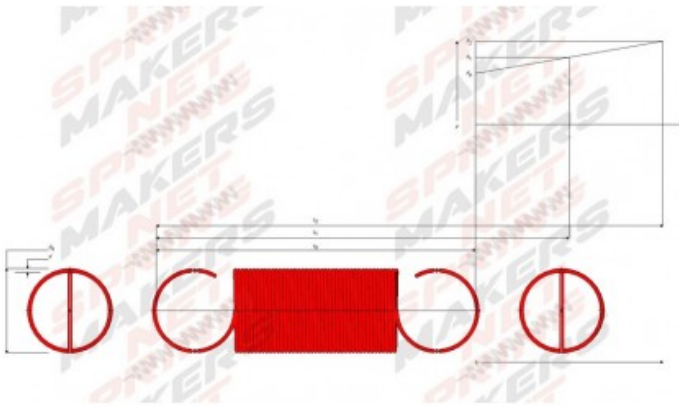

Product title:

Muelle tracción M02MC7240004

Product image:

Product price:

€3.00

Product short description:

Muelle Tracción

Product features:

FREE LENGTH: 12,1
OUTSIDE DIAMETER: 2,3
WIRE DIAMETER: 0,25
ACTIVE COILS: 34,75
SPRING RATE (K): 0,14
RAW MATERIAL: EN 10270-1 DH
SURFACE COATING: NO PROTECTION
INITIAL TENSION: 0,35
LOAD LENGTH L1: 15,7
LOAD AT L1: 0,85

Product description:

Muelles de tracción estándar

Diseñado de acuerdo a **EN 13906-2: 2001**

Fabricado en España