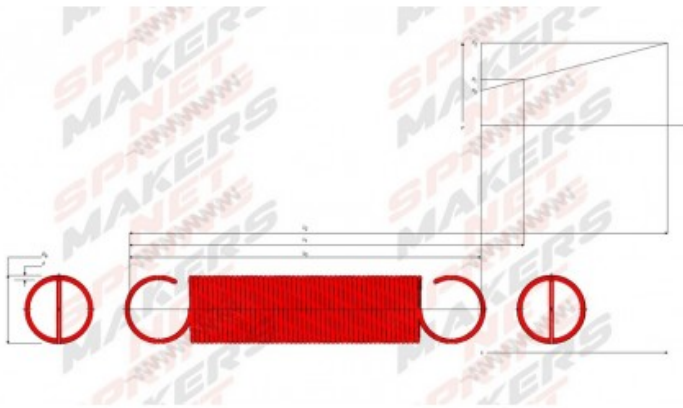

Product title:

Muelle tracción M02MC7240002

Product image:

Product price:

€3.00

Product short description:

Muelle Tracción

Product features:

FREE LENGTH: 36
OUTSIDE DIAMETER: 3,7
WIRE DIAMETER: 0,45
ACTIVE COILS: 66
SPRING RATE (K): 0,18
RAW MATERIAL: EN 10270-1 DH
SURFACE COATING: NO PROTECTION
INITIAL TENSION: 2
LOAD LENGTH L1: 45
LOAD AT L1: 3,65

Product description:

Muelles de tracción estándar

Diseñado de acuerdo a **EN 13906-2: 2001**

Fabricado en España