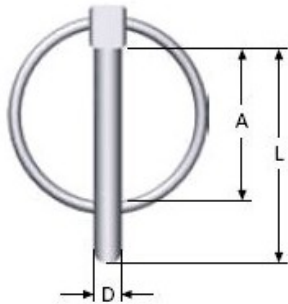

# PASADOR DE ANILLA LPT M28LE7606

Product image:

Product price:

**€3.80**

Product short description:

PASADOR DE ANILLA LPT M28LE7606

Product features:

CENTER AXIS DIAMETER (D): 11

RAW MATERIAL: EN 10270-1 SM

LONGITUD UTIL DEL EJE CENTRAL (A): 34

LONGITUD TOTAL DEL EJE CENTRAL (L): 51

Product description:

PASADOR DE ANILLA LPT De uso agrícola y otras aplicaciones. Fabricados en acero EN10270-1 SM Recubrimiento superficial, galvanizado y cromado amarillo.