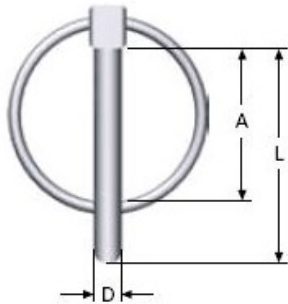

Product title:

PASADOR DE ANILLA LPT M28LE7604

Product image:

Product price:

€2.56

Product short description:

PASADOR DE ANILLA LPT M28LE7604

Product features:

CENTER AXIS DIAMETER (D): 8

RAW MATERIAL: EN 10270-1 SM

LONGITUD UTIL DEL EJE CENTRAL (A): 34

LONGITUD TOTAL DEL EJE CENTRAL (L): 45

Product description:

PASADOR DE ANILLA LPT De uso agrícola y otras aplicaciones. Fabricados en acero EN10270-1 SM
Recubrimiento superficial, galvanizado y cromado amarillo.