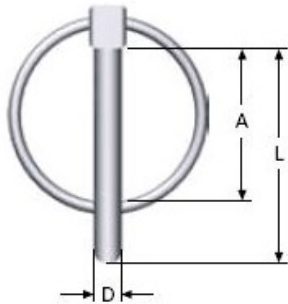

Product title:

PASADOR DE ANILLA LPT M28LE7603

Product image:

Product price:

€2.56

Product short description:

PASADOR DE ANILLA LPT M28LE7603

Product features:

CENTER AXIS DIAMETER (D): 6

RAW MATERIAL: EN 10270-1 SM

LONGITUD UTIL DEL EJE CENTRAL (A): 32

LONGITUD TOTAL DEL EJE CENTRAL (L): 45

Product description:

PASADOR DE ANILLA LPT De uso agrícola y otras aplicaciones. Fabricados en acero EN10270-1 SM Recubrimiento superficial, galvanizado y cromado amarillo.