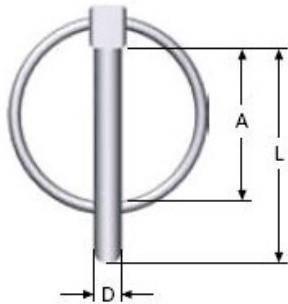

# PASADOR DE ANILLA LPT M28LE7602

Product image:

Product price:

**€2.56**

Product short description:

PASADOR DE ANILLA LPT M28LE7602

Product features:

CENTER AXIS DIAMETER (D): 4.5  
RAW MATERIAL: EN 10270-1 SM  
LONGITUD UTIL DEL EJE CENTRAL (A): 25  
LONGITUD TOTAL DEL EJE CENTRAL (L): 35

Product description:

PASADOR DE ANILLA LPT De uso agrícola y otras aplicaciones. Fabricados en acero EN10270-1 SM Recubrimiento superficial, galvanizado y cromado amarillo.