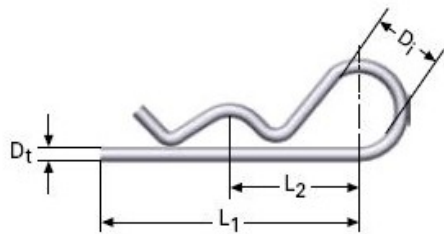

Product title:

PASADOR BETA LPA M28LE4223

Product image:

Product price:

€5.02

Product short description:

PASADOR BETA LPA M28LE4223

Product features:

RAW MATERIAL: EN 10270-3 1.4310
INSIDE DIAMETER (Di): 15
DIAMETRO DEL HILO (Dt): 3
LONGITUD (L1): 54
LONGITUD (L2): 27
PARA EJES DE Ø: 14-22

Product description:

PASADOR BETA LPA