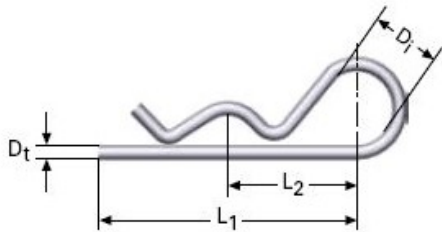

Product title:

PASADOR BETA LPA M28LE4222

Product image:

Product price:

€3.20

Product short description:

PASADOR BETA LPA M28LE4222

Product features:

RAW MATERIAL: EN 10270-3 1.4310
INSIDE DIAMETER (Di): 10
DIAMETRO DEL HILO (Dt): 2
LONGITUD (L1): 36
LONGITUD (L2): 18
PARA EJES DE Ø: 10-15

Product description:

PASADOR BETA LPA