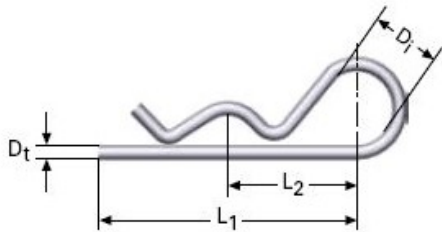

# PASADOR BETA LPA M28LE4217

Product image:

Product price:

**€4.22**

Product short description:

PASADOR BETA LPA M28LE4217

Product features:

RAW MATERIAL: EN 10270-1 SM  
INSIDE DIAMETER (Di): 15  
DIAMETRO DEL HILO (Dt): 3  
LONGITUD (L1): 54  
LONGITUD (L2): 27  
PARA EJES DE Ø: 14-22

Product description:

PASADOR BETA LPA