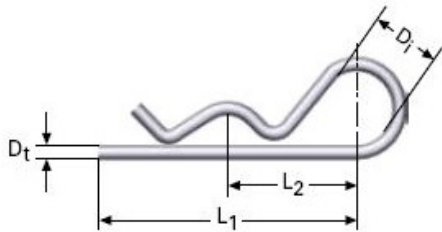

Product title:

PASADOR BETA LPA M28LE4221

Product image:

Product price:

€2.96

Product short description:

PASADOR BETA LPA M28LE4221

Product features:

RAW MATERIAL: EN 10270-3 1.4310
INSIDE DIAMETER (Di): 8
DIAMETRO DEL HILO (Dt): 1.5
LONGITUD (L1): 28
LONGITUD (L2): 14
PARA EJES DE Ø: 7-11

Product description:

PASADOR BETA LPA