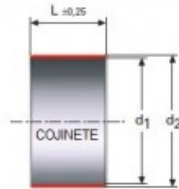

Product title:

Slide bearing M15LE1068

Product image:

Product price:

€14.98

Product short description:

Slide bearing M15LE1068

Product features:

WIDE: 2000
OUTSIDE DIAMETER: 40
INSIDE DIAMETER: 0.6

Product description:

Cojinete de deslizamiento de tres capas sin lubricación que comprende una caja de acero, una capa media sinterizada de bronce y una capa deslizante de PTFE.