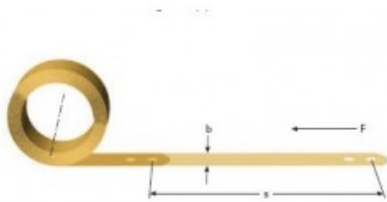

Product title:

Slide bearing M15LE1068

Product image:

Product price:

€14.98

Product short description:

Slide bearing M15LE1068

Product features:

WIDE: 2000
OUTSIDE DIAMETER: 40
INSIDE DIAMETER: 0.6

Product description:

Cojinete de deslizamiento de tres capas sin lubricación que comprende una caja de acero, una capa media sinterizada de bronce y una capa deslizante de PTFE.