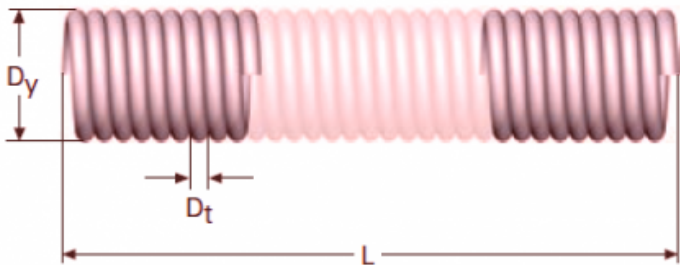

MAX. PERMITTED SPRING FORCE IN NEWTONS (FN): 167

FREE LENGTH: 1000

OUTSIDE DIAMETER: 16

INSIDE DIAMETER: 12

WIRE DIAMETER: 2.00

RAW MATERIAL: EN 10270-3 1.4310

SURFACE COATING: NO PROTECTION

INITIAL TENSION: 19

Product description:

Muelles en tira de tracción s/DIN 2097