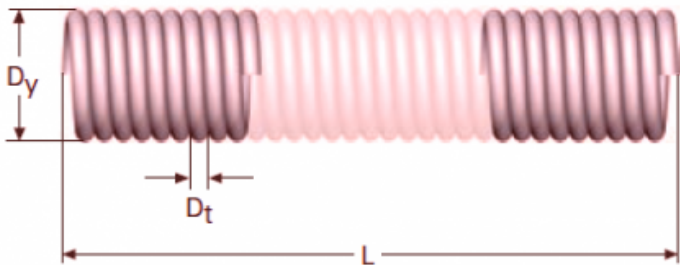

(FN): 141

FREE LENGTH: 300

OUTSIDE DIAMETER: 14

INSIDE DIAMETER: 10.4

WIRE DIAMETER: 1.80

RAW MATERIAL: EN 10270-3 1.4310

SURFACE COATING: NO PROTECTION

INITIAL TENSION: 16

Product description:

Muelles en tira de tracción s/DIN 2097