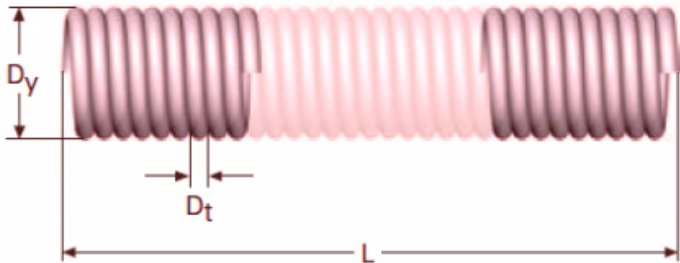

# Tira muelle de tracción DIN 2097 M05LE8794

Product image:

Product price:

**€97.48**

Product short description:

Tira muelle de tracción DIN 2097 M05LE8794

Product features:

MAX. PERMITTED SPRING FORCE IN NEWTONS (FN): 873

FREE LENGTH: 1000

OUTSIDE DIAMETER: 40

INSIDE DIAMETER: 30

WIRE DIAMETER: 5.00

RAW MATERIAL: EN 10270-1 SH

SURFACE COATING: NO PROTECTION

INITIAL TENSION: 100

Product description:

Muelles en tira de tracción s/DIN 2097