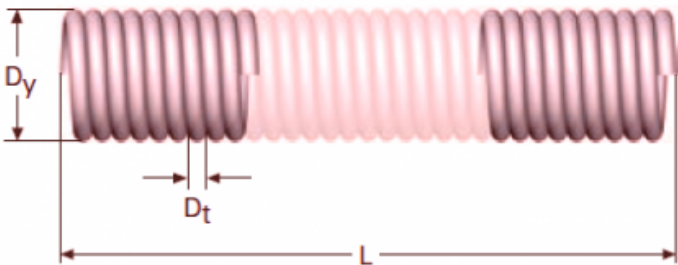

## Tira muelle de tracción DIN 2097 M05LE4095

Product image:

Product price:

**€15.00**

Product short description:

Tira muelle de tracción DIN 2097 M05LE4095

Product features:

MAX. PERMITTED SPRING FORCE IN NEWTONS

(FN): 244

FREE LENGTH: 300

OUTSIDE DIAMETER: 35

INSIDE DIAMETER: 29

WIRE DIAMETER: 3.00

RAW MATERIAL: EN 10270-1 SH

SURFACE COATING: NO PROTECTION

INITIAL TENSION: 29

Product description:

Muelles en tira de tracción s/DIN 2097