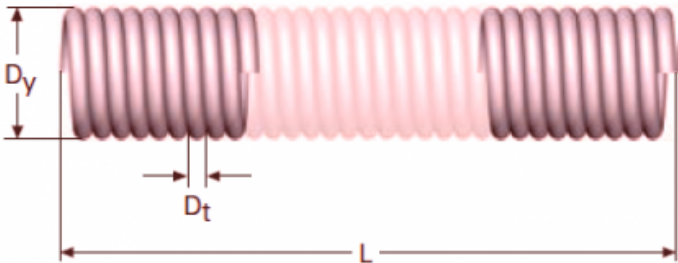

## Tira muelle de tracción DIN 2097 M05LE4083

Product image:

Product price:

**€14.20**

Product short description:

Tira muelle de tracción DIN 2097 M05LE4083

Product features:

MAX. PERMITTED SPRING FORCE IN NEWTONS

(FN): 250

FREE LENGTH: 300

OUTSIDE DIAMETER: 20

INSIDE DIAMETER: 15

WIRE DIAMETER: 2.50

RAW MATERIAL: EN 10270-1 SH

SURFACE COATING: NO PROTECTION

INITIAL TENSION: 30

Product description:

Muelles en tira de tracción s/DIN 2097