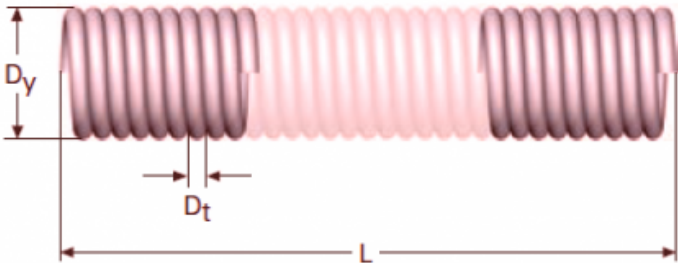

# Tira muelle de tracción DIN 2097 M05LE8769

Product image:

Product price:

**€41.10**

Product short description:

Tira muelle de tracción DIN 2097 M05LE8769

Product features:

MAX. PERMITTED SPRING FORCE IN NEWTONS (FN): 275

FREE LENGTH: 1000

OUTSIDE DIAMETER: 18

INSIDE DIAMETER: 13

WIRE DIAMETER: 2.50

RAW MATERIAL: EN 10270-1 SH

SURFACE COATING: NO PROTECTION

INITIAL TENSION: 32

Product description:

Muelles en tira de tracción s/DIN 2097