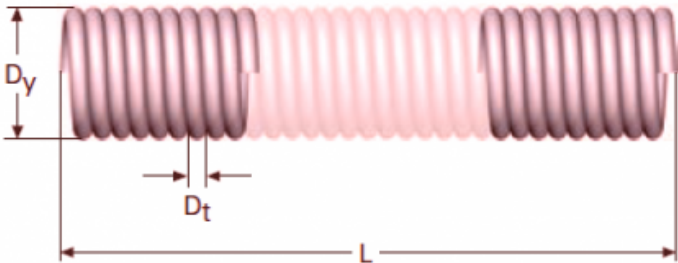

(FN): 324

FREE LENGTH: 300

OUTSIDE DIAMETER: 15

INSIDE DIAMETER: 10

WIRE DIAMETER: 2.50

RAW MATERIAL: EN 10270-1 SH

SURFACE COATING: NO PROTECTION

INITIAL TENSION: 40

Product description:

Muelles en tira de tracción s/DIN 2097